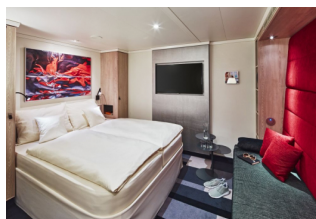

Rejs Europa Północna z Kilonii

i Informacje

	Termin:	11.09.2027 - 18.09.2027
	Statek:	AIDAnova ★★★★★+
	Armator:	AIDA Cruises
	Liczba dni:	8

☰ Program

Dzień	Opis	Wpłynięcie	Wyłynięcie
1 - so - 11.09	Kilonia / Niemcy	-	18:00
2 - nd - 12.09	Skagen / Dania	11:00	20:00
3 - pn - 13.09	Dzień na morzu	-	-
4 - wt - 14.09	Welterbe-NÆRØYfjord-Passage	-	-
4 - wt - 14.09	Flam / Norwegia	08:00	18:00
5 - śr - 15.09	Haugesund / Norwegia	10:00	19:00
6 - cz - 16.09	Kristiansand / Norwegia	08:00	18:00
7 - pt - 17.09	Dzień na morzu	-	-
8 - so - 18.09	Kilonia / Niemcy	08:00	-

☰ Cennik

Usługa	Cena katalog.	Promocja
kabina wewnętrzna (IC)	1015 EUR	PREMIUM
kabina wewnętrzna (IB)	1060 EUR	PREMIUM
kabina wewnętrzna (IA)	1120 EUR	PREMIUM
kabina wewnętrzna (IC)	1245 EUR	PREMIUM ALL IN
kabina wewnętrzna (IB)	1290 EUR	PREMIUM ALL IN
kabina wewnętrzna (IA)	1350 EUR	PREMIUM ALL IN
kabina wewnętrzna (IA)	brak miejsc	AIDA PREMIUM
kabina wewnętrzna (IB)	brak miejsc	AIDA PREMIUM
kabina wewnętrzna (IC)	brak miejsc	AIDA PREMIUM
kabina wewnętrzna (IA)	brak miejsc	AIDA PREMIUM ALL INCLUSIVE
kabina wewnętrzna (IB)	brak miejsc	AIDA PREMIUM ALL INCLUSIVE
kabina wewnętrzna (IC)	brak miejsc	AIDA PREMIUM ALL INCLUSIVE
kabina z oknem (MB)	1295 EUR	PREMIUM
kabina z oknem (MA)	1375 EUR	PREMIUM
kabina z oknem (MB)	1525 EUR	PREMIUM ALL IN
kabina z oknem (MA)	1605 EUR	PREMIUM ALL IN
kabina z oknem (MB)	1755 EUR	COMFORT ALL IN
kabina z oknem (MA)	1835 EUR	COMFORT ALL IN
kabina z oknem (MA)	brak miejsc	AIDA PREMIUM
kabina z oknem (MB)	brak miejsc	AIDA PREMIUM
kabina z oknem (MA)	brak miejsc	AIDA PREMIUM ALL INCLUSIVE
kabina z oknem (MB)	brak miejsc	AIDA PREMIUM ALL INCLUSIVE
kabina z balkonem (BC)	1460 EUR	PREMIUM
kabina z balkonem (BB)	1480 EUR	PREMIUM
kabina z balkonem (BA)	1515 EUR	PREMIUM
kabina z balkonem (VC)	1530 EUR	PREMIUM
kabina z balkonem (VB)	1540 EUR	PREMIUM
kabina z balkonem (VA)	1565 EUR	PREMIUM
kabina z balkonem (BC)	1690 EUR	PREMIUM ALL IN
kabina z balkonem (BB)	1710 EUR	PREMIUM ALL IN
kabina z balkonem (BA)	1745 EUR	PREMIUM ALL IN
kabina z balkonem (VC)	1760 EUR	PREMIUM ALL IN