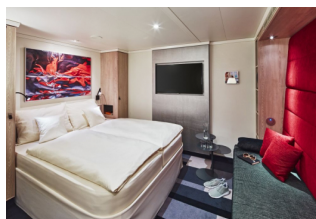

Rejs Fiordy Norweskie z Kilonii

i Informacje

Termin:	04.09.2027 - 11.09.2027
Statek:	AIDAnova ★★★★★+
Armator:	AIDA Cruises
Liczba dni:	8

☰ Program

Dzień	Opis	Wpłynięcie	Wyłynięcie
1 - so - 04.09	Kilonia / Niemcy	-	18:00
2 - nd - 05.09	Dzień na morzu	-	-
3 - pn - 06.09	Bergen / Norwegia	09:00	17:30
4 - wt - 07.09	Alesund / Norwegia	08:00	18:00
5 - śr - 08.09	Geiranger / Norwegia	07:00	16:00
5 - śr - 08.09	Geirangerfjord-Passage	16:30	19:30
6 - cz - 09.09	Stavanger / Norwegia	11:30	21:30
7 - pt - 10.09	Dzień na morzu	-	-
8 - so - 11.09	Kilonia / Niemcy	08:00	-

☰ Cennik

Usługa	Cena katalog.	Promocja
kabina wewnętrzna (IC)	1115 EUR	PREMIUM
kabina wewnętrzna (IB)	1165 EUR	PREMIUM
kabina wewnętrzna (IA)	1230 EUR	PREMIUM
kabina wewnętrzna (IC)	1365 EUR	PREMIUM ALL IN
kabina wewnętrzna (IB)	1415 EUR	PREMIUM ALL IN
kabina wewnętrzna (IA)	1480 EUR	PREMIUM ALL IN
kabina wewnętrzna (IA)	brak miejsc	AIDA PREMIUM
kabina wewnętrzna (IB)	brak miejsc	AIDA PREMIUM
kabina wewnętrzna (IC)	brak miejsc	AIDA PREMIUM
kabina wewnętrzna (IA)	brak miejsc	AIDA PREMIUM ALL INCLUSIVE
kabina wewnętrzna (IB)	brak miejsc	AIDA PREMIUM ALL INCLUSIVE
kabina wewnętrzna (IC)	brak miejsc	AIDA PREMIUM ALL INCLUSIVE
kabina z oknem (MB)	1420 EUR	PREMIUM
kabina z oknem (MA)	1505 EUR	PREMIUM
kabina z oknem (MB)	1670 EUR	PREMIUM ALL IN
kabina z oknem (MA)	1755 EUR	PREMIUM ALL IN
kabina z oknem (MB)	1910 EUR	COMFORT ALL IN
kabina z oknem (MA)	1995 EUR	COMFORT ALL IN
kabina z oknem (MA)	brak miejsc	AIDA PREMIUM
kabina z oknem (MB)	brak miejsc	AIDA PREMIUM
kabina z oknem (MA)	brak miejsc	AIDA PREMIUM ALL INCLUSIVE
kabina z oknem (MB)	brak miejsc	AIDA PREMIUM ALL INCLUSIVE
kabina z balkonem (BC)	1595 EUR	PREMIUM
kabina z balkonem (BB)	1620 EUR	PREMIUM
kabina z balkonem (BA)	1660 EUR	PREMIUM
kabina z balkonem (VC)	1670 EUR	PREMIUM
kabina z balkonem (VB)	1685 EUR	PREMIUM
kabina z balkonem (VA)	1710 EUR	PREMIUM
kabina z balkonem (BC)	1845 EUR	PREMIUM ALL IN
kabina z balkonem (BB)	1870 EUR	PREMIUM ALL IN
kabina z balkonem (BA)	1910 EUR	PREMIUM ALL IN
kabina z balkonem (VC)	1920 EUR	PREMIUM ALL IN