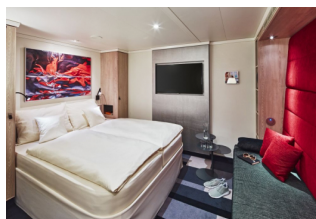

Rejs Europa Północna z Kilonii

i Informacje

Termin:	28.08.2027 - 04.09.2027
Statek:	AIDAnova ★★★★★+
Armator:	AIDA Cruises
Liczba dni:	8

Program

Dzień	Opis	Wpłynięcie	Wyłynięcie
1 - so - 28.08	Kilonia / Niemcy	-	18:00
2 - nd - 29.08	Dzień na morzu	-	-
3 - pn - 30.08	Oslo / Norwegia	08:00	18:00
4 - wt - 31.08	Kristiansand / Norwegia	09:00	19:00
5 - śr - 01.09	Skagen / Dania	08:00	18:00
6 - cz - 02.09	Kopenhaga / Dania	08:00	18:00
7 - pt - 03.09	Aarhus / Dania	08:00	18:00
8 - so - 04.09	Kilonia / Niemcy	08:00	-

Cennik

Usługa	Cena katalog.	Promocja
kabina wewnętrzna (IC)	1015 EUR	PREMIUM
kabina wewnętrzna (IB)	1060 EUR	PREMIUM
kabina wewnętrzna (IA)	1120 EUR	PREMIUM
kabina wewnętrzna (IC)	1265 EUR	PREMIUM ALL IN
kabina wewnętrzna (IB)	1310 EUR	PREMIUM ALL IN
kabina wewnętrzna (IA)	1370 EUR	PREMIUM ALL IN
kabina wewnętrzna (IA)	brak miejsc	AIDA PREMIUM
kabina wewnętrzna (IB)	brak miejsc	AIDA PREMIUM
kabina wewnętrzna (IC)	brak miejsc	AIDA PREMIUM
kabina wewnętrzna (IA)	brak miejsc	AIDA PREMIUM ALL INCLUSIVE
kabina wewnętrzna (IB)	brak miejsc	AIDA PREMIUM ALL INCLUSIVE
kabina wewnętrzna (IC)	brak miejsc	AIDA PREMIUM ALL INCLUSIVE
kabina z oknem (MB)	1295 EUR	PREMIUM
kabina z oknem (MA)	1375 EUR	PREMIUM
kabina z oknem (MB)	1545 EUR	PREMIUM ALL IN
kabina z oknem (MA)	1625 EUR	PREMIUM ALL IN
kabina z oknem (MB)	1775 EUR	COMFORT ALL IN
kabina z oknem (MA)	1855 EUR	COMFORT ALL IN
kabina z oknem (MA)	brak miejsc	AIDA PREMIUM
kabina z oknem (MB)	brak miejsc	AIDA PREMIUM
kabina z oknem (MA)	brak miejsc	AIDA PREMIUM ALL INCLUSIVE
kabina z oknem (MB)	brak miejsc	AIDA PREMIUM ALL INCLUSIVE
kabina z balkonem (BC)	1460 EUR	PREMIUM
kabina z balkonem (BB)	1480 EUR	PREMIUM
kabina z balkonem (BA)	1515 EUR	PREMIUM
kabina z balkonem (VC)	1530 EUR	PREMIUM
kabina z balkonem (VB)	1540 EUR	PREMIUM
kabina z balkonem (VA)	1565 EUR	PREMIUM
kabina z balkonem (BC)	1710 EUR	PREMIUM ALL IN
kabina z balkonem (BB)	1730 EUR	PREMIUM ALL IN
kabina z balkonem (BA)	1765 EUR	PREMIUM ALL IN
kabina z balkonem (VC)	1780 EUR	PREMIUM ALL IN
kabina z balkonem (VB)	1790 EUR	PREMIUM ALL IN
kabina z balkonem (VA)	1815 EUR	PREMIUM ALL IN