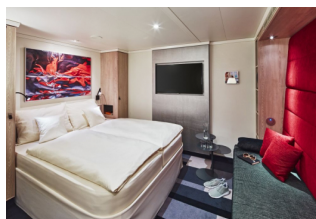

Rejs Fiordy Norweskie z Kilonii

i Informacje

Termin:	29.05.2027 - 05.06.2027
Statek:	AIDAnova ★★★★★
Armator:	AIDA Cruises
Liczba dni:	8

Program

Dzień	Opis	Wpłynięcie	Wyłynięcie
1 - so - 29.05	Kilonia / Niemcy	-	18:00
2 - nd - 30.05	Dzień na morzu	-	-
3 - pn - 31.05	Bergen / Norwegia	09:00	17:30
4 - wt - 01.06	Welterbe-NÆRØYfjord-Passage	-	-
4 - wt - 01.06	Flam / Norwegia	08:00	18:00
5 - śr - 02.06	Alesund / Norwegia	09:00	17:00
6 - cz - 03.06	Stavanger / Norwegia	10:00	20:00
7 - pt - 04.06	Dzień na morzu	-	-
8 - so - 05.06	Kilonia / Niemcy	08:00	-

Cennik

Usługa	Cena katalog.	Promocja
kabina wewnętrzna (IC)	1030 EUR	PREMIUM
kabina wewnętrzna (IB)	1075 EUR	PREMIUM
kabina wewnętrzna (IA)	1135 EUR	PREMIUM
kabina wewnętrzna (IC)	1260 EUR	PREMIUM ALL IN
kabina wewnętrzna (IB)	1305 EUR	PREMIUM ALL IN
kabina wewnętrzna (IA)	1365 EUR	PREMIUM ALL IN
kabina wewnętrzna (IA)	brak miejsc	AIDA PREMIUM
kabina wewnętrzna (IB)	brak miejsc	AIDA PREMIUM
kabina wewnętrzna (IC)	brak miejsc	AIDA PREMIUM
kabina wewnętrzna (IA)	brak miejsc	AIDA PREMIUM ALL INCLUSIVE
kabina wewnętrzna (IB)	brak miejsc	AIDA PREMIUM ALL INCLUSIVE
kabina wewnętrzna (IC)	brak miejsc	AIDA PREMIUM ALL INCLUSIVE
kabina z oknem (MB)	1315 EUR	PREMIUM
kabina z oknem (MA)	1395 EUR	PREMIUM
kabina z oknem (MB)	1545 EUR	PREMIUM ALL IN
kabina z oknem (MA)	1625 EUR	PREMIUM ALL IN
kabina z oknem (MB)	1775 EUR	COMFORT ALL IN
kabina z oknem (MA)	1855 EUR	COMFORT ALL IN
kabina z oknem (MA)	brak miejsc	AIDA PREMIUM
kabina z oknem (MB)	brak miejsc	AIDA PREMIUM
kabina z oknem (MA)	brak miejsc	AIDA PREMIUM ALL INCLUSIVE
kabina z oknem (MB)	brak miejsc	AIDA PREMIUM ALL INCLUSIVE
kabina z balkonem (BC)	1480 EUR	PREMIUM
kabina z balkonem (BB)	1500 EUR	PREMIUM
kabina z balkonem (BA)	1535 EUR	PREMIUM
kabina z balkonem (VC)	1550 EUR	PREMIUM
kabina z balkonem (VB)	1560 EUR	PREMIUM
kabina z balkonem (VA)	1585 EUR	PREMIUM
kabina z balkonem (BC)	1710 EUR	PREMIUM ALL IN
kabina z balkonem (BB)	1730 EUR	PREMIUM ALL IN
kabina z balkonem (BA)	1765 EUR	PREMIUM ALL IN
kabina z balkonem (VC)	1780 EUR	PREMIUM ALL IN