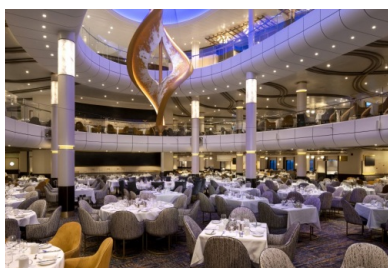

Rejs Japonia z Szanghaju

i Informacje

-  Termin: 07.06.2026 - 12.06.2026
-  Statek: Spectrum of the Seas ★★★★★
-  Armator: Royal Caribbean
-  Liczba dni: 6

≡ Program

Dzień	Opis	Wpłynięcie	Wyłynięcie
1 - nd - 07.06	Szanghaj / Chiny	-	16:00
2 - pn - 08.06	Dzień na morzu	-	-
3 - wt - 09.06	Jeju (Czedżu) / Korea Południowa	07:00	17:00
4 - śr - 10.06	Busan / Korea Południowa	07:00	19:00
5 - cz - 11.06	Dzień na morzu	-	-
6 - pt - 12.06	Szanghaj / Chiny	07:00	-

Cena obejmuje:

- rejs statkiem Spectrum of the Seas,
- zakwaterowanie w kabinie dwuosobowej wybranej kategorii,
- pełne wyżywienie (śniadanie, obiad, podwieczorek, kolację),
- napoje (kawa, herbata, woda - dostępne w restauracji bufetowej),
- korzystanie z basenu, siłowni, oraz urządzeń sportowo-rekreacyjnych,
- udział w imprezach organizowanych na statku (widowiska w teatrze, animacje, koncerty),
- serwis kabinowy i bagażowy podczas wejścia i zejścia ze statku,
- opłaty portowe.