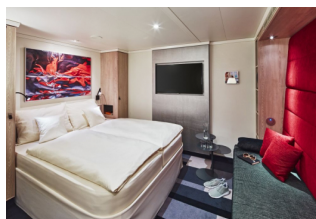

Rejs Fiordy Norweskie z Kilonii

i Informacje

Termin:	19.09.2026 - 26.09.2026
Statek:	AIDAnova ★★★★★+
Armator:	AIDA Cruises
Liczba dni:	8

Program

Dzień	Opis	Wpłynięcie	Wyłynięcie
1 - so - 19.09	Kilonia / Niemcy	-	18:00
2 - nd - 20.09	Dzień na morzu	-	-
3 - pn - 21.09	Bergen / Norwegia	09:00	17:30
4 - wt - 22.09	Alesund / Norwegia	08:00	17:00
5 - śr - 23.09	Geiranger / Norwegia	07:00	16:00
5 - śr - 23.09	Geirangerfjord-Passage	16:30	19:30
6 - cz - 24.09	Stavanger / Norwegia	11:30	21:30
7 - pt - 25.09	Dzień na morzu	-	-
8 - so - 26.09	Kilonia / Niemcy	08:00	-

Cennik

Usługa	Cena katalog.	Promocja
kabina wewnętrzna (IC)	960 EUR	PREMIUM
kabina wewnętrzna (IB)	1005 EUR	PREMIUM
kabina wewnętrzna (IA)	1060 EUR	PREMIUM
kabina wewnętrzna (IC)	1190 EUR	PREMIUM ALL IN
kabina wewnętrzna (IB)	1235 EUR	PREMIUM ALL IN
kabina wewnętrzna (IA)	1290 EUR	PREMIUM ALL IN
kabina wewnętrzna (IA)	brak miejsc	AIDA PREMIUM
kabina wewnętrzna (IB)	brak miejsc	AIDA PREMIUM
kabina wewnętrzna (IC)	brak miejsc	AIDA PREMIUM
kabina wewnętrzna (IA)	brak miejsc	AIDA PREMIUM ALL INCLUSIVE
kabina wewnętrzna (IB)	brak miejsc	AIDA PREMIUM ALL INCLUSIVE
kabina wewnętrzna (IC)	brak miejsc	AIDA PREMIUM ALL INCLUSIVE
kabina z oknem (MB)	1205 EUR	PREMIUM
kabina z oknem (MA)	1280 EUR	PREMIUM
kabina z oknem (MB)	1435 EUR	PREMIUM ALL IN
kabina z oknem (MA)	1510 EUR	PREMIUM ALL IN
kabina z oknem (MB)	1655 EUR	COMFORT ALL IN
kabina z oknem (MA)	1730 EUR	COMFORT ALL IN
kabina z oknem (MA)	brak miejsc	AIDA PREMIUM
kabina z oknem (MB)	brak miejsc	AIDA PREMIUM
kabina z oknem (MA)	brak miejsc	AIDA PREMIUM ALL INCLUSIVE
kabina z oknem (MB)	brak miejsc	AIDA PREMIUM ALL INCLUSIVE
kabina z balkonem (BC)	1380 EUR	PREMIUM
kabina z balkonem (BB)	1405 EUR	PREMIUM
kabina z balkonem (BA)	1435 EUR	PREMIUM
kabina z balkonem (VC)	1460 EUR	PREMIUM
kabina z balkonem (VB)	1480 EUR	PREMIUM
kabina z balkonem (VA)	1505 EUR	PREMIUM
kabina z balkonem (BC)	1610 EUR	PREMIUM ALL IN
kabina z balkonem (BB)	1635 EUR	PREMIUM ALL IN
kabina z balkonem (BA)	1665 EUR	PREMIUM ALL IN
kabina z balkonem (VC)	1690 EUR	PREMIUM ALL IN