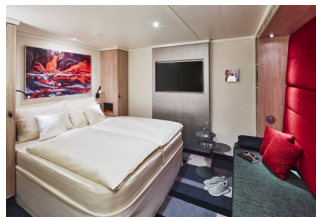

Rejs Fiordy Norweskie z Kilonii

i Informacje

Termin:	05.09.2026 - 12.09.2026
Statek:	AIDAnova ★★★★★+
Armator:	AIDA Cruises
Liczba dni:	8

≡ Program

Dzień	Opis	Wpłynięcie	Wyłynięcie
1 - so - 05.09	Kilonia / Niemcy	-	18:00
2 - nd - 06.09	Dzień na morzu	-	-
3 - pn - 07.09	Bergen / Norwegia	09:00	17:30
4 - wt - 08.09	Welterbe-NÆRØYfjord-Passage	-	-
4 - wt - 08.09	Flam / Norwegia	08:00	18:00
5 - śr - 09.09	Alesund / Norwegia	09:00	17:00
6 - cz - 10.09	Stavanger / Norwegia	11:00	21:00
7 - pt - 11.09	Dzień na morzu	-	-
8 - so - 12.09	Kilonia / Niemcy	08:00	-

≡ Cennik

Usługa	Cena katalog.	Promocja
kabina wewnętrzna (IC)	1075 EUR	PREMIUM
kabina wewnętrzna (IB)	1125 EUR	PREMIUM
kabina wewnętrzna (IA)	1185 EUR	PREMIUM
kabina wewnętrzna (IC)	1305 EUR	PREMIUM ALL IN
kabina wewnętrzna (IB)	1355 EUR	PREMIUM ALL IN
kabina wewnętrzna (IA)	1415 EUR	PREMIUM ALL IN
kabina wewnętrzna (IA)	brak miejsc	AIDA PREMIUM
kabina wewnętrzna (IB)	brak miejsc	AIDA PREMIUM
kabina wewnętrzna (IC)	brak miejsc	AIDA PREMIUM
kabina wewnętrzna (IA)	brak miejsc	AIDA PREMIUM ALL INCLUSIVE
kabina wewnętrzna (IB)	brak miejsc	AIDA PREMIUM ALL INCLUSIVE
kabina wewnętrzna (IC)	brak miejsc	AIDA PREMIUM ALL INCLUSIVE
kabina z oknem (MB)	1345 EUR	PREMIUM
kabina z oknem (MA)	1430 EUR	PREMIUM
kabina z oknem (MB)	1575 EUR	PREMIUM ALL IN
kabina z oknem (MA)	1660 EUR	PREMIUM ALL IN
kabina z oknem (MB)	1810 EUR	COMFORT ALL IN
kabina z oknem (MA)	1895 EUR	COMFORT ALL IN
kabina z oknem (MA)	brak miejsc	AIDA PREMIUM
kabina z oknem (MB)	brak miejsc	AIDA PREMIUM
kabina z oknem (MA)	brak miejsc	AIDA PREMIUM ALL INCLUSIVE
kabina z oknem (MB)	brak miejsc	AIDA PREMIUM ALL INCLUSIVE
kabina z balkonem (BC)	1540 EUR	PREMIUM
kabina z balkonem (BB)	1565 EUR	PREMIUM
kabina z balkonem (BA)	1600 EUR	PREMIUM
kabina z balkonem (VC)	1625 EUR	PREMIUM
kabina z balkonem (VB)	1650 EUR	PREMIUM
kabina z balkonem (VA)	1675 EUR	PREMIUM
kabina z balkonem (BC)	1770 EUR	PREMIUM ALL IN
kabina z balkonem (BB)	1795 EUR	PREMIUM ALL IN
kabina z balkonem (BA)	1830 EUR	PREMIUM ALL IN
kabina z balkonem (VC)	1855 EUR	PREMIUM ALL IN